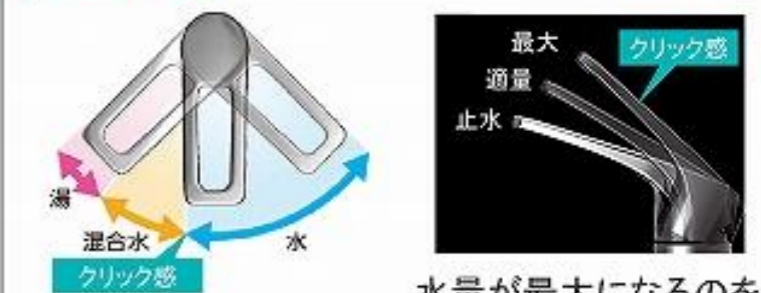

画像はイメージです。

洗面本体サイズ 75cm

ポウル面高さ 80cm

カウンター形状  
フラットカウンター

広々とした奥行きを使いやすいカウンター。

洗面下台 収納タイプ  
扉（引出し付）タイプ

小物の収納に便利な引出しと扉の組合せ。

ハンドル引手(ブラック)

ハンドル引手:ブラック

ハンドル引手:シルバー

レール引手

ミラー

2面鏡(照明なし)

水栓

シングルレバー式シャワー水栓

KM8207TETK

節湯  
C1

エコタイプ 水栓なら、カンタン操作でムダをカット。

水量が最大になるのを  
お湯のムダ使いをカット。クリック感でお知らせ。

扉(木製)			
<b>グループ1</b> メラミン化粧板	<b>グループ2</b> オレフィンシート	DAPコート	<b>グループ3</b> 化粧紙
ブレンホワイト ホワイト ローエルムライト レッド ナチュラル ミディアム ブラウン レンジャーミディアム ホワイトウッド スムースグレージュ サンドブラック ディープグレー ナチュラルウッド ウッドミディアム ウッドミディアムダーク ウッドダーク	ナチュラルアイボリー ライトミディアム ライトグレージュ ダーク チェリー	ホワイト ピンク イエロー ブルー	ホワイト ライトホワイト スーパーホワイト ミステイホワイト ピンク ミディアムブラウン ワインレッド ライト ダークブラウン ダーク