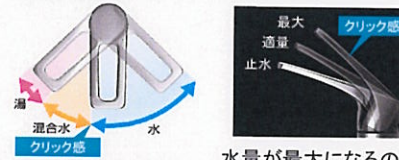

ホワイト

洗面パネル (ホーロークリーンパネル)

ウッドダークブラウン

ウッドマイルドホワイト

ストーンホワイト

パールホワイト

ホワイト

※ウッドダークブラウン・ウッドマイルドホワイト・ストーンホワイトは+¥1,400 (税抜き)となります。

Equipment & Spec 仕様

ボウル形状
デッキ水栓タイプ

デッキタイプの水栓を装備したボウル。

ミラー
1面鏡

エコタイプ 水栓なら、カンタン操作でムダをカット。

水量が最大になるのを
お湯のムダ使いをカット。クリック感でお知らせ。

水まわりに最適！高品位ホーロー
鉄の強さとガラスの美しさ

お手入れカンタンでいつも清潔！

汚れてもサッとひと拭き！

洗面下台 収納タイプ
扉タイプ

背の高いものもスッキリ収納。

水栓

シングルレバー式シャワー水栓

エコタイプ

カンタン操作でお湯
や水のムダづかい
をカットします。

K37610EJ-2TK