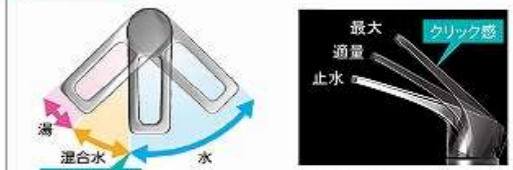

引出しの開閉は、ゆっくり閉まるソフトな動作。

かくせるラック

便利な小物収納ケース付。

散らかしやすい小物を引出しの中に隠して収納。

間仕切り名人

引出しの中を自由に仕切ってスッキリ整頓。

ミラー

3面鏡【ワイドLED】

※画像は開口90cmのものです。

電気代を抑える省エネタイプ

省エネ・長持ちのLED照明  
電気を使わない「くもり止めコーティング」  
ミラー裏の収納部にもコンセント付で便利

ミラーの裏にはたっぷりの収納スペース

水栓

シングルレバー式シャワー水栓

KM8207TETK

節湯 C1

エコタイプ 水栓なら、カンタン操作でムダをカット。

水量が最大になるのをお湯のムダ使いをカット。クリック感でお知らせ。

ウォールキャビネット  
洗面上の空間を有効活用

カラーシミュレーション

お好みのカラーの組み合わせが見つかります！

ホーロー洗面化粧台エリーナ