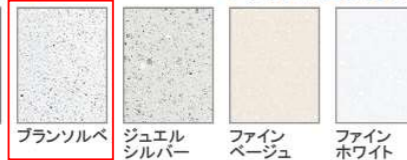

アクリル人造大理石

ミラーパネル・ミドルミラー

※フラットカウンタータイプのみ対応します。  
※ミドルミラーは一部ミラーに対応しません。

洗面パネル (ホーロークリーンパネル)

※カラーにより価格は異なります。

カウンター形状  
クォーツストーンカウンター

広々とした奥行きを使いやすいカウンター。

洗面下台 プランタイプ  
ワイドボウルタイプ