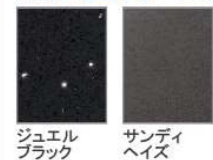

アクリル人造大理石

ミラーパネル・ミドルミラー

※フラットカウンタータイプのみ対応します。  
※ミドルミラーは一部ミラーに対応しません。

洗面パネル (ホーロークリーンパネル)

※カラーにより価格は異なります。

カウンター形状  
クォーツストーンカウンター

広々とした奥行きを使いやすいカウンター。

洗面下台 プランタイプ  
ワイドボウルタイプ