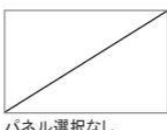

ブラウン

※写真はハイバックタイプです。

洗面パネル (ホーロークリーンパネル)

グレインベージュ

グレインホワイト

ストーンホワイト

パールホワイト

ホワイト