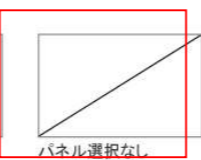

※写真はハイバックタイプです。

洗面パネル（ホーロークリーンパネル）

グレインベージュ

グレインホワイト

ストーンホワイト

パールホワイト

ホワイト

パネル選択なし