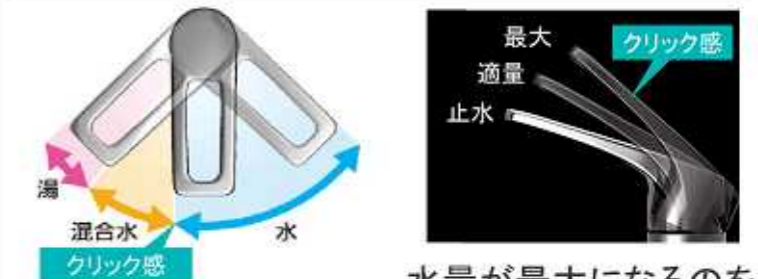

画像はイメージです。カラー・間口等、仕様詳細については御見積書をご確認ください。印刷色のため実際の商品とは多少異なります。寸法・仕様は予告なく変更する場合がありますのでご了承ください。

Equipment & Spec 仕様

カウンター形状
フラットカウンター

広々とした奥行きを使いやすいカウンター。

レール引手

水栓

シングルレバー式シャワー水栓

K37610EJ-2TK

エコタイプ
カンタン操作でお湯や水のムダづかいをカットします。

どこでもラック

小物置きS(スクエアタイプ)

洗面下台 収納タイプ
扉(引出し付)タイプ

小物の収納に便利な引出しと扉の組合せ。

ミラー

3面鏡【LED照明】

エコタイプ 水栓なら、カンタン操作でムダをカット。

水量が最大になるのを、お湯のムダ使いをカット。クリック感でお知らせ。