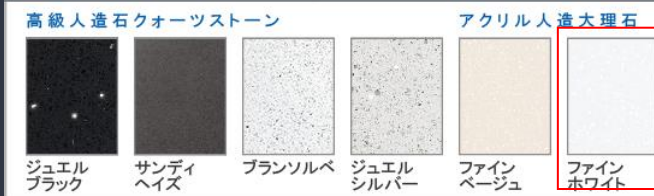

扉 (高品位ホーロー)

ローズウッドダーク    ローズウッドホワイト    シルキーウッドベージュ    マルキーナブラック    コンクリートダーク

ロッシュパールローズ    ロッシュパールアイボリー    パールホワイト    ドラマチックホワイト

カウンター

高級人造石クォーツストーン    アクリル人造大理石  
ジュエルブラック    サンディヘイズ    ブランソルベ    ジュエルシルバー    ファインベージュ    **ファインホワイト**

洗面パネル (ホーロークリーンパネル)

ウッドダークブラウン    ウッドマイルドホワイト    ストーンホワイト  
パールホワイト    ホワイト    **パネル選択なし**

※ウッドダークブラウン・ウッドマイルドホワイト・ストーンホワイトは+¥1,400 (税抜き) となります。

ミラー

スタイリッシュミラー 3面鏡【LED仕様】

顔色やメイクのチェックに最適な、自然光に近いLED照明

高演色タイプ LED  
ワイドに照らすので顔に影ができにくく、高い演色性でより実物に近い顔色に。