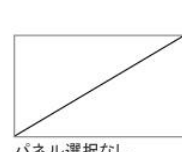

洗面パネル (ホーロークリーンパネル)

グレインベージュ

グレインホワイト

ストーンホワイト

パールホワイト

ホワイト

パネル選択なし

※グレインベージュ・グレインホワイト・
ストーンホワイトは+¥1,400 (税抜き) となります。