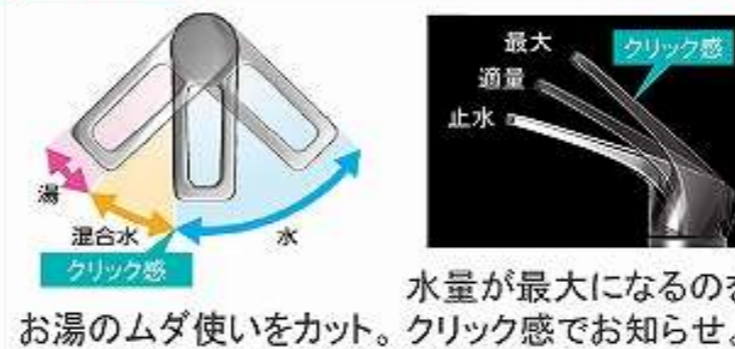

エコタイプ 水栓なら、カンタン操作でムダをカット。

扉 (木製)			
グループ1 メラミン化粧板	グループ2 オレフィンシート	DAPコート	グループ3 化粧紙
<table border="1"> <tr><td>プレーンホワイト</td><td>ホワイト</td><td>ローエルムライト</td><td>レッド</td></tr> <tr><td>ナチュラル</td><td>ミディアム</td><td>ブラウン</td><td>ビッコリーミディアム</td></tr> <tr><td>ホワイトウッド</td><td>スモークグレー</td><td>サンドブラック</td><td>ディープグレー</td></tr> <tr><td>ナチュラルウッド</td><td>ウッドミディアム</td><td>ウッドミディアムダーク</td><td>ウッドダーク</td></tr> </table>	<table border="1"> <tr><td>ナチュラルアイボリー</td><td>ライトミディアム</td></tr> <tr><td>ライトグレージュ</td><td>ダーク</td></tr> <tr><td>チェリー</td><td></td></tr> </table>	<table border="1"> <tr><td>ホワイト</td></tr> <tr><td>ピンク</td></tr> <tr><td>イエロー</td></tr> <tr><td>ブルー</td></tr> </table>	<table border="1"> <tr><td>ホワイト</td><td>ライトホワイト</td></tr> <tr><td>スーパーホワイト</td><td>ミスティークホワイト</td></tr> <tr><td>ピンク</td><td>ミディアムブラウン</td></tr> <tr><td>ワインレッド</td><td>ライト</td></tr> <tr><td>ダークブラウン</td><td>ダーク</td></tr> </table>

洗面パネル (ホーロークリーンパネル)

洗面パネル

グレインベージュ	グレインホワイト	ストーンホワイト
パールホワイト	ホワイト	パネル選択なし

※グレインベージュ、グレインホワイト、ストーンホワイトは
+ ¥1,400 (税抜き) となります。