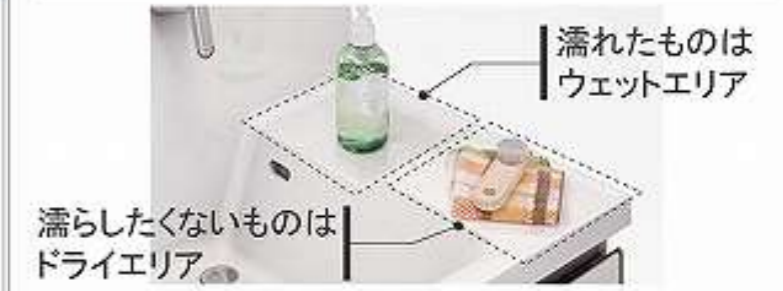

ぴったりサイズ木製洗面化粧台
リジャスト R Rejust

宇都宮-宇都宮SRSU7

様邸

Takara standard

現場番号 C4485484
プラン番号 7301A-2311-0194T

画像はイメージです。

洗面本体サイズ 75cm

ポウル面高さ 80cm

カウンター形状
ハイバックカウンター

水ハネをしっかりガードする一体成型のカウンター。

機能性を高めた独自形状のカウンター

濡らしたくないものは
ドライエリア

濡れたものは
ウェットエリア

「ドライエリア」と「ウェットエリア」で使い分けできます。

洗面下台 収納タイプ
扉（引出し付）タイプ

小物の収納に便利な引出しと扉の組合せ。

レール引手

レール引手

ハンドル引手: シルバー

ハンドル引手: ブラック

ミラー

3面鏡【LED仕様】

電気代を抑える省エネタイプ

省エネ・長持ちのLED照明