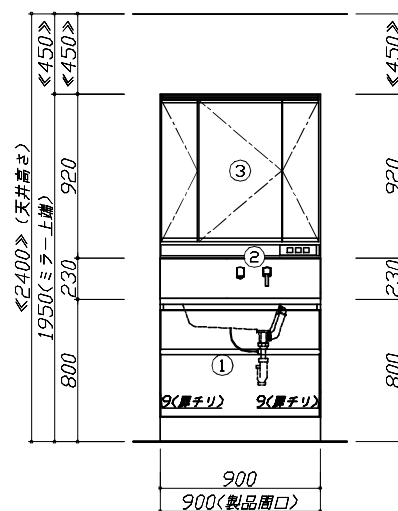

## ◆ 御見積仕様

《洗面化粧台》	
洗面本体サイズ	90cm
カウンター高さ	80cm
扉カラー	ミックスウツダーク
カウンター	人造大理石・ハイバックカウンター
カラー	クリスタルホワイト
ミラー	3面鏡
水栓	シングルレバー式シャワー水栓
カラー	クロムメッキタイプ
ガス種	未定
周波数	50Hz

## 《参考》別途 商品組付費

洗面化粧台商品組付費

¥38,000 (税込 ¥41,800)

※ 商品組付費は現場の状況により変動する事があります。又、給水・給湯・ガス・ダクト・電気等の接続工事は含まれておりません。

( )内の価格は税込価格&lt;税率10%&gt;を表示しています。

■必ずご確認ください。  
 ・天井高さと製品の総高さを十分にご確認ください。  
 ・〈 〉内寸法は参考寸法です。  
 ■表示記号について  
 ・SP：洗面パネル

**Takara standard**  
 タカラストانダード株式会社

現場名称：SU7 SY-7-YBB様邸  
 現場番号：C2444966  
 山形営業所

ホーロー洗面化粧台 FAMILIE ファミーユ  
 プラン番号：1305E-2311-0011T  
 担当営業：山形SR

姿図 1 縮尺：1 / 30  
 作成日：2023年11月2日  
 担当アドバイザー：

**Takara standard**  
タカスタンダード株式会社