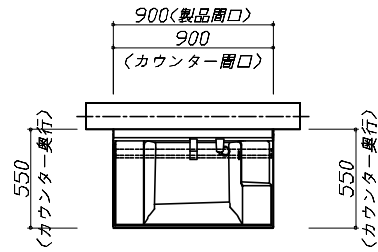

## 《参考》別途 商品組付費

洗面化粧台商品組付費

¥38,000 (税込 ¥41,800)

※ 商品組付費は現場の状況により変動する事があります。又、給水・給湯・ガス・ダクト・電気等の接続工事は含まれておりません。

( )内の価格は税込価格&lt;税率10%&gt;を表示しています。

■必ずご確認ください。  
 ・天井高さと製品の総高さを十分にご確認ください。  
 ・〈 〉内寸法は参考寸法です。  
 ■表示記号について  
 ・SP：洗面パネル

**Takara standard**  
 タカラストانダード株式会社

現場名称：SU7 SY-7-YBB様邸  
 現場番号：C2444966  
 山形営業所

ホーロー洗面化粧台 FAMILIE ファミーユ  
 プラン番号：1305E-2311-0011T  
 担当営業：山形SR

姿図 1 縮尺：1 / 30  
 作成日：2023年11月2日  
 担当アドバイザー：

**Takara standard**  
タカスタンダード株式会社