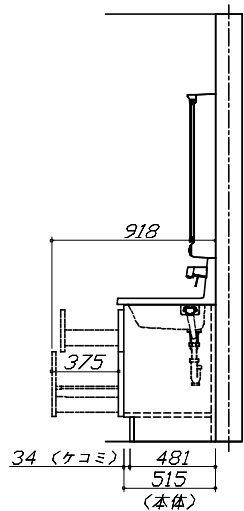

## 《参考》別途 商品組付費

洗面化粧台商品組付費

¥38,000 (税込 ¥41,800)

※ 商品組付費は現場の状況により変動する事があります。又、給水・給湯・ガス・ダクト・電気等の接続工事は含まれておりません。

( )内の価格は税込価格&lt;税率10%&gt;を表示しています。

■必ずご確認ください。  
 ・天井高さと製品の総高さを十分にご確認ください。  
 ・〈 〉内寸法は参考寸法です。  
 ■表示記号について  
 ・SP：洗面パネル