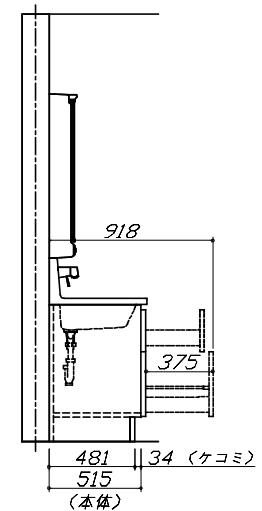

## 《参考》別途 商品組付費

洗面化粧台商品組付費

¥38,000 (税込 ¥41,800)

※ 商品組付費は現場の状況により変動する事があります。又、給水・給湯・ガス・ダクト・電気等の接続工事は含まれておりません。

( )内の価格は税込価格&lt;税率10%&gt;を表示しています。

■必ずご確認ください。  
 ・天井高さと製品の総高さを十分にご確認ください。  
 ・〈 〉内寸法は参考寸法です。  
 ■表示記号について  
 ・SP：洗面パネル