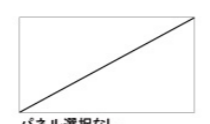

洗面パネル (ホーロークリーンパネル)

洗面パネル

ウッドダークブラウン

ウッドマイルドホワイト

ストーンホワイト

パールホワイト

ホワイト

パネル選択なし