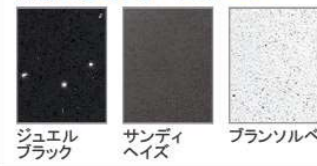

画像はイメージです。

洗面本体サイズ 75cm

カウンター高さ 80cm

扉 (高品位ホーロー)

グループ1

マルキーナブラック ドラマチックホワイト コンクリートダーク **パーティカルウッド** グレイッシュマロニエ スポルテッドビーチ ストーンロゼ

グループ2

ローズウッドダーク ローズウッドホワイト シルキーウッドベージュ パールホワイト

カウンター

高級人造石クォーツストーン

ジュエルブラック サンディヘイズ ブランソルベ ジュエルシルバー

アクリル人造大理石

ファインベージュ **ファインホワイト**

洗面パネル (ホーロークリーンパネル)

※カラーにより価格異なります。

カウンター形状  
ハイバックカウンター

間仕切り名人

引出しの中を自由に仕切ってスッキリ整頓。

ミラー

スタイリッシュミラー 3面鏡【LED仕様】

顔色やメイクのチェックに最適な、自然光に近いLED照明

ワイドに照らすので顔に影ができにくく、高い演色性でより実物に近い顔色に。

ミラー裏はたっぷりの収納スペース

ミラー下には小物の収納に便利な引出し付。