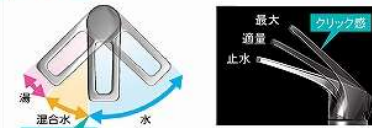

座りながらゆったりと身だしなみ。

レール引手

シルバー

ブラック

ブロンズ

たっぷりホーローキャビネット

大容量で、収納物も取り出しやすい。

ソフトクローズ機能

引出しの開閉は、ゆっくり閉まるソフトな動作。

フロートタイプ

ヘルスメーターも収納可能
浮遊感を感じさせるフロートタイプ

間仕切り名人

引出しの中を自由に仕切ってスッキリ整頓。

ミラー

フェイスクリアミラー + 1 面鏡

水栓

シングルレバー式シャワー水栓

KM8207TETK

節湯
CI

エコタイプ 水栓なら、カンタン操作でムダをカット。

水量が最大になるのを
お湯のムダ使いをカット。クリック感でお知らせ。

トールキャビネット

3 段引出タイプ
間口 30 cm

ランドリーウォールキャビネット

洗濯物などを仮置きできる便利な
ハンガー付きのスイングアップ扉

カラーシミュレーション

お好みのカラーの
組み合わせが
見つかります!

ホーロー洗面化粧台エリーナ