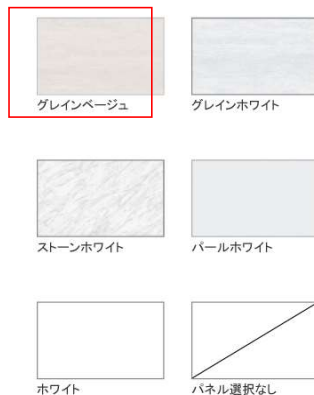

画像はイメージです。

洗面本体サイズ 60cm

ボウル面高さ 80cm

ボウル形状
 デッキ水栓タイプ

デッキタイプの水栓を装備したボウル。

洗面下台 収納タイプ
 扉タイプ

背の高いものもスッキリ収納。

ミラー

2面鏡【LED仕様】

電気代を抑える省エネタイプ

ミラーの裏にはたっぷりの収納スペース

コンパクトサイズでも優れた収納力。

水栓

シングルレバー式シャワー水栓

K37610J-2TKN

扉 (高品位ホーロー)

洗面パネル (ホーロークリーンパネル)

※グレインベージュ・グレインホワイト・ストーンホワイトは+¥1,400 (税抜き) となります。

どこでもラック

マルチラック+タオルハンガー (スクエアタイプ)