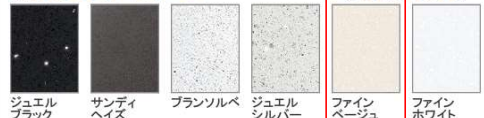

便利な小物収納ケース付。

散らかしやすい小物を引出しの中に隠して収納。

扉 (高品位ホーロー)

グループ1

マルキーナブラック ドラマチックホワイト コンクリートダーク パーティカルウッド グレイッシュマロニエ スポルテッドビーチ ストーンロゼ

グループ2

ローズウッドダーク ローズウッドホワイト シルキーウッドベージュ パールホワイト

カウンター

高級人造石クォーツストーン

アクリル人造大理石

ジュエルブラック サンディヘイズ ブランソルベ ジュエルシルバー ファインベージュ ファインホワイト

洗面パネル (ホーロークリーンパネル)

グレイホワイト グリーンベージュ ストーンホワイト

パールホワイト ホワイト

パネル選択なし

※カラーにより価格は異なります。

ミラー

スタイリッシュミラー 3面鏡【LED仕様】

顔色やメイクのチェックに最適な、自然光に近いLED照明

高演色タイプLED

ワイドに照らすので顔に影ができにくく、高い演色性でより実物に近い顔色に。

ミラー裏はたっぷりの収納スペース

ミラー下には小物の収納に便利な引出し付。

水栓