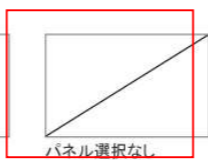

※写真はハイバックタイプです。

洗面パネル (ホーロークリーンパネル)

グレインベージュ

グレインホワイト

ストーンホワイト

パールホワイト

ホワイト

パネル選択なし