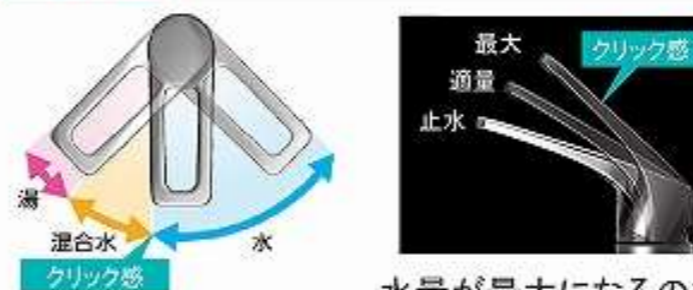

画像はイメージです。

洗面本体サイズ 75cm

ボウル面高さ 80cm

ボウル形状
デッキ水栓タイプ

デッキタイプの水栓を装備したボウル。

洗面下台 収納タイプ
扉タイプ

背の高いものもスッキリ収納。

サイドミラー付収納棚

水栓

シングルレバー式シャワー水栓

KM8207TETK

節湯
C1

エコタイプ 水栓なら、カンタン操作でムダをカット。

水量が最大になるのを
お湯のムダ使いをカット。クリック感でお知らせ。

扉 (高品位ホーロー)

グループ1