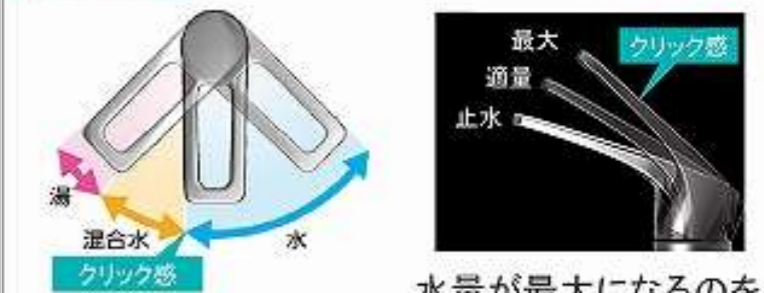

ハンドル引手:ブラック

ハンドル引手:シルバー

レール引手

ミラー

2面鏡【LED照明】

水栓

シングルレバー式シャワー水栓

KM8207TETK

節湯  
C1

エコタイプ 水栓なら、カンタン操作でムダをカット。

水量が最大になるのを  
お湯のムダ使いをカット。クリック感でお知らせ。

扉 (木製)			
<b>グループ1</b> メラミン化粧板 プレインホワイト <b>ホワイト</b> ローエルムライト レッド ナチュラル ミディアム ブラウン ヒコリミディアム ホワイトウッド スムースグレージュ サンドブラック ティーブグレー ナチュラルウッド ウッドミディアム ウッドミディアムダーク ウッドダーク	<b>グループ2</b> オレフィンシート ナチュラルアイボリー ライトミディアム ライトグレージュ ダーク チェリー	<b>DAPコート</b> ホワイト ピンク イエロー ブルー	<b>グループ3</b> 化粧紙 ホワイト ライトホワイト スーパーホワイト ミステリーホワイト ピンク ミディアムブラウン ワインレッド ライト ダークブラウン ダーク