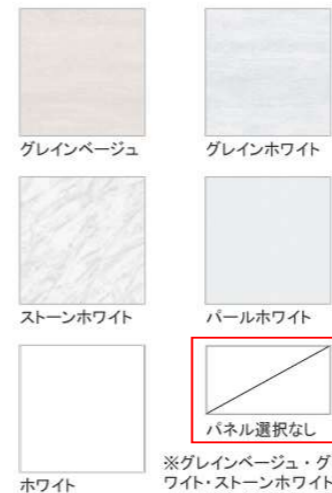

画像はイメージです。

洗面本体サイズ 60cm

カウンター高さ 80cm

扉 (高品位ホーロー)

※扉カラーによって価格が異なります。

カウンター

洗面パネル (ホーロークリーンパネル)

※グレインベージュ・グレインホワイト・ストーンホワイトは +¥1,400 (税抜き) となります。