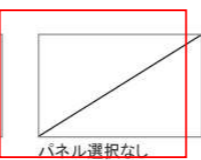

パネル選択なし

※グレインベージュ・グレインホワイト・ストーンホワイトは+¥1,400（税抜き）となります。