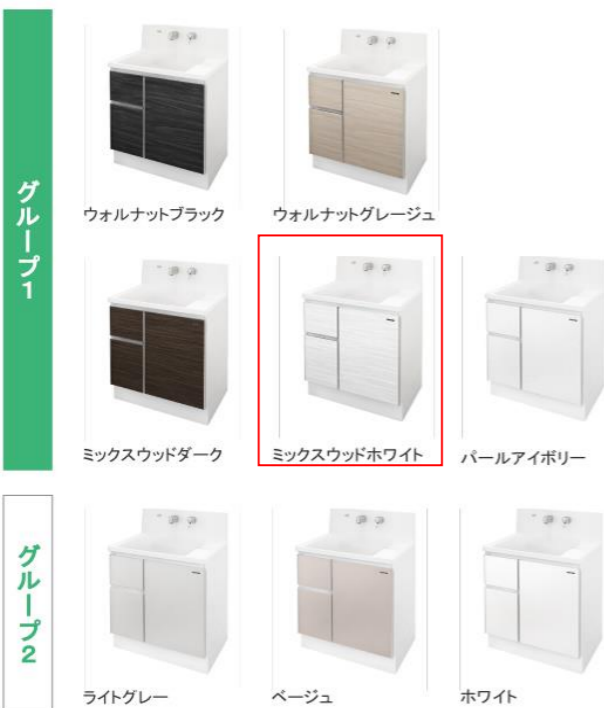

扉 (高品位ホーロー)

グループ1

グループ2

※扉カラーによって価格が異なります。

カウンター

クリスタルホワイト

洗面パネル (ホーロークリーンパネル)

グレインベージュ

グレインホワイト

ストーンホワイト

パールホワイト

ホワイト

パネル選択なし

※グレインベージュ・グレインホワイト・ストーンホワイトは
+¥1,400 (税抜き) となります。