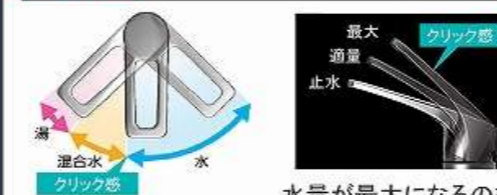

ヘルスメーターも収納可能
浮遊感を感じさせるフロートタイプ

かくせるラック

便利な小物収納ケース付。
散らかしやすい小物を引出しの中に隠して収納。

ミラー

フェイスクリアミラー

手元照明

カウンターへの間接照明で高級感を演出

水栓

ホース引出式泡沫水栓

KM8021ETKC

エコタイプ

カンタン操作でお湯や水のムダづかいをカットします。

エコタイプ 水栓なら、カンタン操作でムダをカット。

水量が最大になるのを
お湯のムダ使いをカット。クリック感でお知らせ。

ウォールキャビネット
洗面上の空間を有効活用

洗面ルームヒーター

どこでもラック

タオルハンガーS

カラーシミュレーション

お好みのカラーの組み合わせが見つかります！

ホーロー洗面化粧台エリーナ