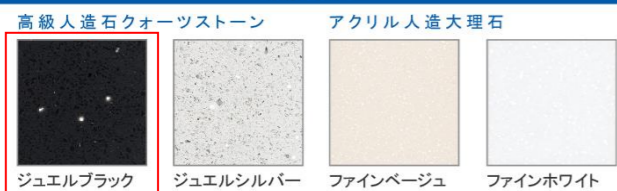

#### 扉 (高品位ホーロー)

ローズウッドダーク    ローズウッドホワイト    シルキーウッドベージュ    ヘアラインブラック

ロッシュパールローズ    ロッシュパールアイボリー    パールホワイト

#### カウンター

高級人工石クォーツストーン    アクリル人工大理石    ジュエルブラック    ジュエルシルバー    ファインベージュ    ファインホワイト