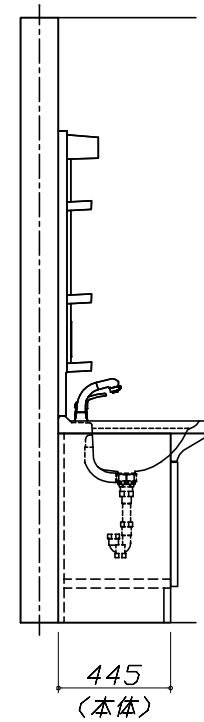

## 御見積仕様

(洗面化粧台)

洗面本体サイズ 75cm  
 ポウル面高さ 80cm  
 扉カラー ベージュ  
 ポウル 高品位ホーローデッキ水栓タイプ  
 カラー ホワイト  
 ミラー 1面鏡  
 水栓 シングルレバー式シャワー水栓  
 カラー ホワイトタイプ  
 ガス種 未定  
 周波数 50Hz

商品総合計	7	¥64,300
-------	---	---------

御見積明細の価格には消費税は含まれておりません。別途消費税が必要となります。

**(参考) 別途 商品組付費**

洗面化粧台商品組付費

¥26,000 (税込 ¥28,600)

商品組付費は現場の状況により変動する事があります。又、給水・給湯・ガス・ダクト・電気等の接続工事は含まれておりません。

( )内の価格は税込価格 &lt; 税率10% &gt; を表示しています。

- 必ずご確認ください。
  - ・天井高さと製品の総高さを十分にご確認ください。
  - ・《 》内寸法は参考寸法です。
- 表示記号について
  - ・SP：洗面パネル

Takara standard  
タカラスタンダード株式会社

現場名称： SU-12-UST様邸  
現場番号： C0132029  
米沢営業所

ホーロー洗面化粧台      ONDINE      オンディーヌ  
プラン番号： 1319F-2010-0155T  
担当営業      :

姿図 2      縮尺： 1 / 30  
 作成日： 2020年11月22日  
 担当アドバイザー： 二宮

縮尺：A3サイズ等倍