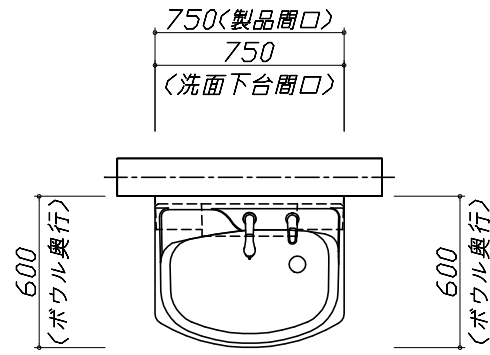

御名前 SU-12-UST

様

現場番号	C0132029	プラン番号	1319F-2010-0155T	作成日	2020/11/22

御見積明細 洗面化粧台

NO	商品名	仕様	品番	数量	単価	金額
1	洗面下台	扉タイプ	S-UBDP075HXA(UST LA-1	1	33,700	33,700
2	水栓	シングルレバー式シャワー水栓、ホワイト	K37610J-2TKCN	1	14,400	14,400
3	ミラー	1面鏡、コートなし	SHM-075M1NFNEA-1	1	11,800	11,800
4	どこでもラック	フリーラック	MGSK フリーラック (W	1	1,700	1,700
5	サポートボード		Sサポートボード (W	1	1,700	1,700
6	SHMミラー専用フック	2個入	SHMミラーフック	1	500	500
7	SHMミラー専用ラック		SHMミラーラック	1	500	500
洗面化粧台合計				7		¥64,300

商品総合計	7	¥64,300

御見積明細の価格には消費税は含まれておりません。別途消費税が必要となります。

(参考) 別途 商品組付費

洗面化粧台商品組付費

¥26,000 (税込 ¥28,600)

商品組付費は現場の状況により変動する事があります。又、給水・給湯・ガス・ダクト・電気等の接続工事は含まれておりません。

( )内の価格は税込価格 < 税率10% > を表示しています。

- ■必ずご確認ください。
  - ・天井高さと製品の総高さを十分にご確認ください。
  - ・《 》内寸法は参考寸法です。
- ■表示記号について
  - ・SP：洗面パネル

Takara standard
タカラスタンダード株式会社

現場名称： SU-12-UST様邸
現場番号： C0132029
米沢営業所

ホーロー洗面化粧台   ONDINE   オンディーヌ
プラン番号： 1319F-2010-0155T
担当営業   :

姿図 1   縮尺： 1 / 30
作成日： 2020年11月22日
担当アドバイザー： 二宮

縮尺：A3サイズ等倍