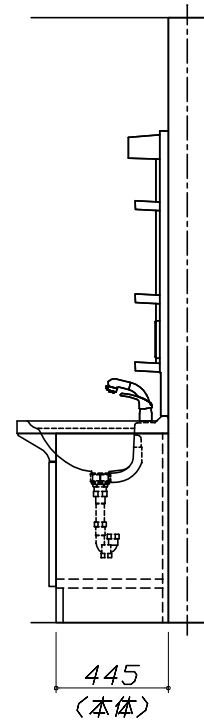

## 御見積仕様

(洗面化粧台)

洗面本体サイズ 75cm  
 ポウル面高さ 80cm  
 扉カラー ベージュ  
 ポウル 高品位ホーローデッキ水栓タイプ  
 カラー ホワイト  
 ミラー 1面鏡  
 水栓 シングルレバー式シャワー水栓  
 カラー ホワイトタイプ  
 ガス種 未定  
 周波数 50Hz

## 御見積明細 洗面化粧台

NO	商品名	仕様	品番	数量	単価	金額
1	洗面下台	扉タイプ	S-UBDP075HXA(UST LA-1	1	33,700	33,700
2	水栓	シングルレバー式シャワー水栓、ホワイト	K37610J-2TKCN	1	14,400	14,400
3	ミラー	1面鏡、コートなし	SHM-075M1NFNEA-1	1	11,800	11,800
4	どこでもラック	フリーラック	MGSK フリーラック (W	1	1,700	1,700
5	サポートボード		Sサポートボード (W	1	1,700	1,700
6	SHMミラー専用フック	2個入	SHMミラーフック	1	500	500
7	SHMミラー専用ラック		SHMミラーラック	1	500	500
洗面化粧台合計				7		¥64,300

- 必ずご確認ください。
  - ・天井高さと製品の総高さを十分にご確認ください。
  - ・《 》内寸法は参考寸法です。
- 表示記号について
  - ・SP：洗面パネル

Takara standard  
タカラスタンダード株式会社

現場名称： SU-12-UST様邸  
現場番号： C0132029  
米沢営業所

ホーロー洗面化粧台      ONDINE      オンディーヌ  
プラン番号： 1319F-2010-0155T  
担当営業      :

姿図 2      縮尺： 1 / 30  
 作成日： 2020年11月22日  
 担当アドバイザー： 二宮

縮尺：A3サイズ等倍