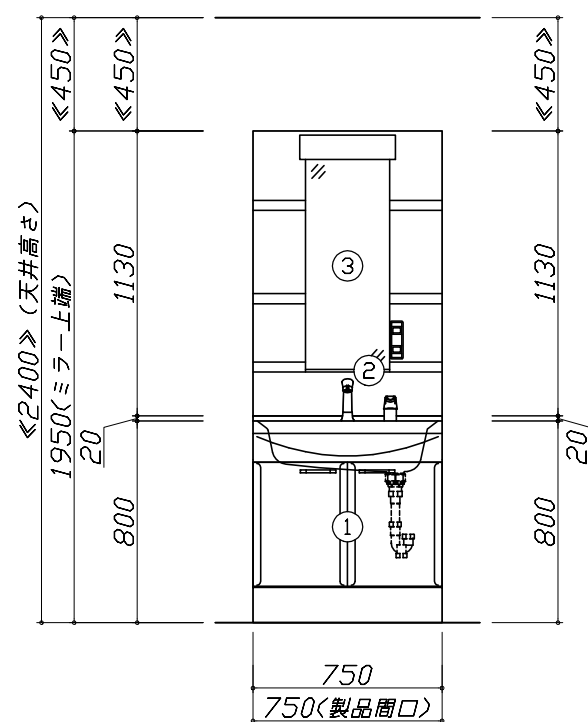

## 御見積仕様

(洗面化粧台)

洗面本体サイズ 75cm  
 ポウル面高さ 80cm  
 扉カラー ベージュ  
 ポウル 高品位ホーローデッキ水栓タイプ  
 カラー ホワイト  
 ミラー 1面鏡  
 水栓 シングルレバー式シャワー水栓  
 カラー ホワイトタイプ  
 ガス種 未定  
 周波数 50Hz

- 必ずご確認ください。
  - ・天井高さと製品の総高さを十分にご確認ください。
  - ・《 》内寸法は参考寸法です。
- 表示記号について
  - ・SP：洗面パネル

Takara standard  
タカラスタンダード株式会社

現場名称： SU-12-UST様邸  
現場番号： C0132029  
米沢営業所

ホーロー洗面化粧台      ONDINE      オンディーヌ  
プラン番号： 1319F-2010-0155T  
担当営業      :

姿図 2      縮尺： 1 / 30  
 作成日： 2020年11月22日  
 担当アドバイザー： 二宮

縮尺：A3サイズ等倍