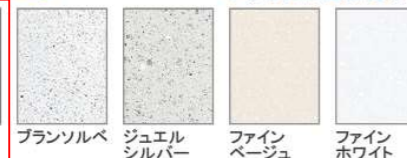

画像はイメージです。

洗面本体サイズ 120cm

カウンター高さ 85cm

扉（高品位ホーロー）

グループ1

マルキーナブラック ドラマチックホワイト コンクリートダーク パーティカルウッド グレイッシュマロニエ **スポルテッドビーチ** ストーンロゼ

グループ2

ローズウッドダーク ローズウッドホワイト シルキーウッドベージュ パールホワイト

カウンター

高級人造石クォーツストーン

ジュエルブラック **サンディヘイズ** ブランソルベ

アクリル人造大理石

ジュエルシルバー **ファインベージュ** ファインホワイト

ミラーパネル・ミドルミラー

※フラットカウンタータイプのみ対応します。  
※ミドルミラーは一部ミラーに対応しません。

洗面パネル（ホーロークリーンパネル）