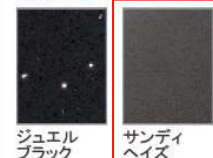

画像はイメージです。

洗面本体サイズ 120cm

カウンター高さ 85cm

扉（高品位ホーロー）

グループ1

マルキーナブラック ドラマチックホワイト コンクリートダーク パーティカルウッド グレイッシュマロニエ **スポルテッドビーチ** ストーンロゼ

グループ2

ローズウッドダーク ローズウッドホワイト シルキーウッドベージュ パールホワイト

カウンター

高級人造石クォーツストーン

ジュエルブラック **サンディヘイズ** ブランソルベ

アクリル人造大理石

ジュエルシルバー **ファインベージュ** ファインホワイト

ミラーパネル・ミドルミラー

※フラットカウンタータイプのみ対応します。  
※ミドルミラーは一部ミラーに対応しません。

洗面パネル（ホーロークリーンパネル）